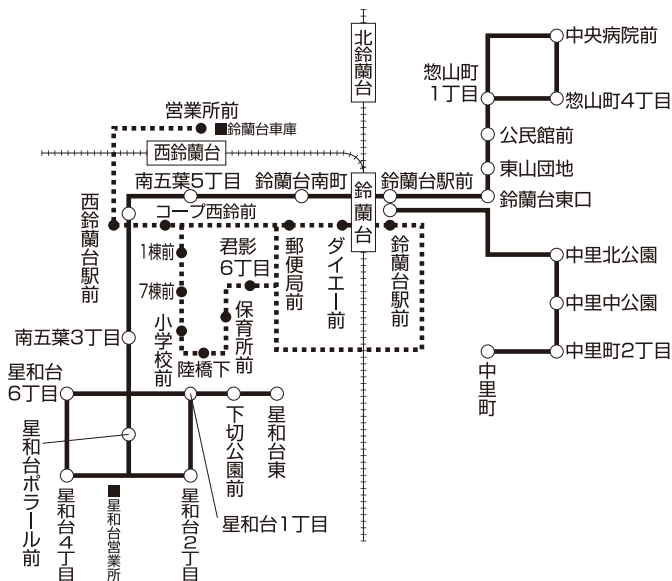

# 車内窓上ステッカー

バスの乗客に対してアピールする広告です。店舗や企業、学校など乗客を誘導するためのガイド的な要素を含んだ広告に高い効果を発揮いたします。

バスの路線を考慮し、ターゲットに対してピンポイントな訴求ができます。

■ 寸 法：100×850mm

※寸法はバスにより異なる場合があります。  
※製作費別途。

■ 年間掲出料：20,000円 (税抜) /1枚

## 神鉄バス路線

### 路線別営業キロ

西鈴蘭台駅前～星和台(循環) 4.2km

西鈴蘭台駅前～惣山町(循環) 5.1km

鈴蘭台駅前～中里町(循環) 7.0km

### 路線

- 神鉄バス (乗合路線) (乗合許可路線)
- 神戸電鉄
- 営業所 ■