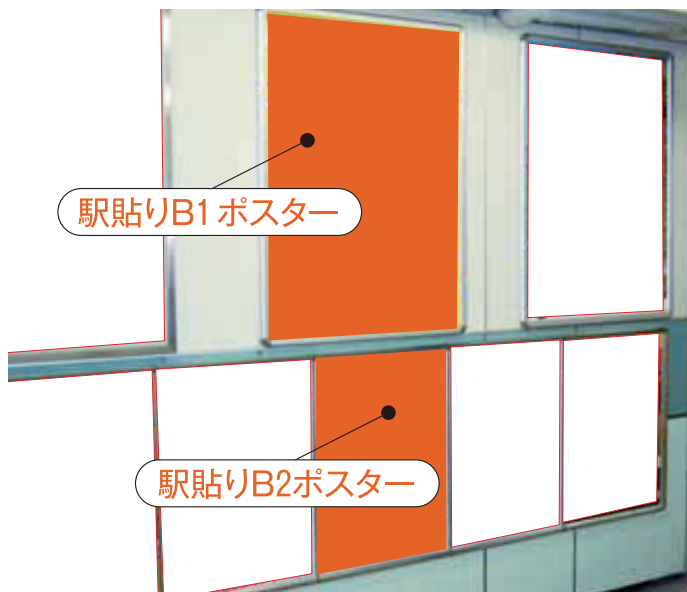

最も身近な駅メディア。駅を彩る駅貼りポスターは、まさに駅の顔ともいえます。
ターゲット層や予算など、ニーズに合わせて自由度の高いプランをお選びいただけます。

サイズ	期間	枚数	料金	備考
B2 縦	1週間	1枚	3,500円 (税込 3,780円)	希望駅のポスター枠に掲出 ・最低10枚 (駅) 以上
B1 縦		5枚 (1駅×5駅)	32,500円 (税込 35,100円)	主要5駅 (湊川・鈴蘭台・北鈴蘭台・谷上・西鈴蘭台) のポスター枠に掲出
		10枚 (2駅×5駅)	60,000円 (税込 64,800円)	
		15枚 (3駅×5駅)	92,500円 (税込 99,900円)	
B0 横		5枚 (1駅×5駅)	60,000円 (税込 64,800円)	※その他ご希望の駅がございましたらお問い合わせください。
		10枚 (2駅×5駅)	120,000円 (税込 129,600円)	

※この他にも、年間契約枠 (期間中の意匠変更もOK) などもございます。
※意匠デザイン・製作費につきましては、お問い合わせください。

製作サイズ (単位/mm)

駅貼りポスター (駅ポスターグリップ)

※全てのポスターグリップ共通
※紙厚110K程度が標準です。