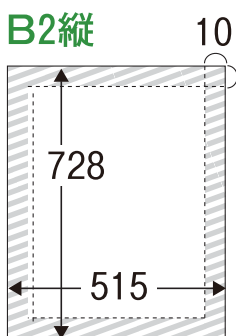

最も身近な駅メディア。駅を彩る駅貼りポスターは、まさに駅の顔ともいえます。
ターゲット層や予算など、ニーズに合わせて自由度の高いプランをお選びいただけます。

サイズ	期間	枚数	料金	備考
B2 縦	1週間	1枚	3,500円 (税込 3,780円)	希望駅のポスター枠に掲出 ・最低10枚 (駅) 以上
B1 縦		5枚 (1駅×5駅)	32,500円 (税込 35,100円)	主要5駅 (湊川・鈴蘭台・北鈴蘭台・谷上・西鈴蘭台) のポスター枠に掲出
		10枚 (2駅×5駅)	60,000円 (税込 64,800円)	
		15枚 (3駅×5駅)	92,500円 (税込 99,900円)	
B0 横		5枚 (1駅×5駅)	60,000円 (税込 64,800円)	※その他ご希望の駅がございましたらお問い合わせください。
		10枚 (2駅×5駅)	120,000円 (税込 129,600円)	

※この他にも、年間契約枠 (期間中の意匠変更もOK) などもございます。
※意匠デザイン・製作費につきましては、お問い合わせください。

製作サイズ (単位/mm)

駅貼りポスター (駅ポスターグリップ)

※全てのポスターグリップ共通
※紙厚110K程度が標準です。