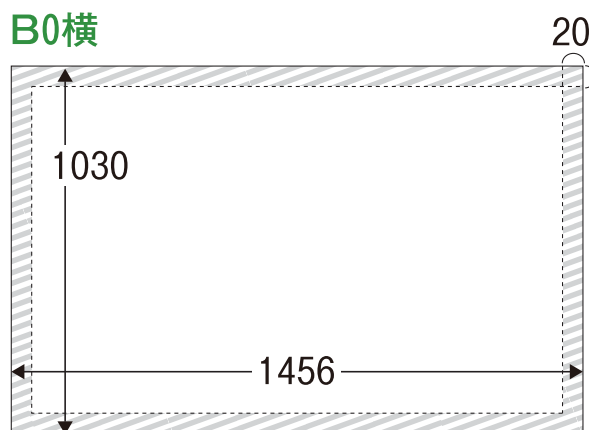

最も身近な駅メディア。駅を彩る駅貼りポスターは、まさに駅の顔ともいえます。
ターゲット層や予算など、ニーズに合わせて自由度の高いプランをお選びいただけます。

サイズ	期間	枚数	料金	備考
B2 縦	1週間	1枚	3,500円 (税込 3,780円)	希望駅のポスター枠に掲出 ・最低10枚 (駅) 以上
B1 縦		5枚 (1駅×5駅)	32,500円 (税込 35,100円)	主要5駅 (湊川・鈴蘭台・北鈴蘭台・谷上・西鈴蘭台) のポスター枠に掲出
		10枚 (2駅×5駅)	60,000円 (税込 64,800円)	
		15枚 (3駅×5駅)	92,500円 (税込 99,900円)	
B0 横		5枚 (1駅×5駅)	60,000円 (税込 64,800円)	※その他ご希望の駅がございましたらお問い合わせください。
		10枚 (2駅×5駅)	120,000円 (税込 129,600円)	

※この他にも、年間契約枠 (期間中の意匠変更もOK) などもございます。
※意匠デザイン・製作費につきましては、お問い合わせください。

製作サイズ (単位/mm)

駅貼りポスター (駅ポスターグリップ)

※全てのポスターグリップ共通
※紙厚110K程度が標準です。