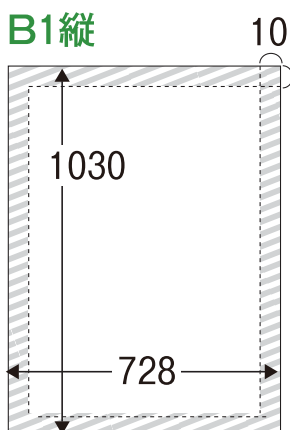

最も身近な駅メディア。駅を彩る駅貼りポスターは、まさに駅の顔ともいえます。
ターゲット層や予算など、ニーズに合わせて自由度の高いプランをお選びいただけます。

サイズ	期間	枚数	料金	備考
B2 縦	1週間	1枚	3,500円 (税込 3,780円)	希望駅のポスター枠に掲出 ・最低10枚 (駅) 以上
B1 縦		5枚 (1駅×5駅)	32,500円 (税込 35,100円)	主要5駅 (湊川・鈴蘭台・北鈴蘭台・谷上・西鈴蘭台) のポスター枠に掲出
		10枚 (2駅×5駅)	60,000円 (税込 64,800円)	
		15枚 (3駅×5駅)	92,500円 (税込 99,900円)	
B0 横		5枚 (1駅×5駅)	60,000円 (税込 64,800円)	※その他ご希望の駅がございましたらお問い合わせください。
		10枚 (2駅×5駅)	120,000円 (税込 129,600円)	

※この他にも、年間契約枠 (期間中の意匠変更もOK) などもございます。
※意匠デザイン・製作費につきましては、お問い合わせください。

製作サイズ (単位/mm)

駅貼りポスター (駅ポスターグリップ)

※全てのポスターグリップ共通
※紙厚110K程度が標準です。