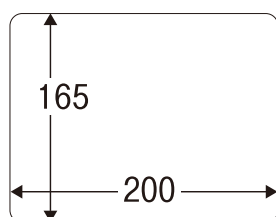

※意匠・デザインを含む制作費は、別途必要となります。

製作サイズ(単位/mm)

車内(窓)ステッカー

◎両面印刷

車内(片面)ステッカー

◎片面印刷

車内(ドア)ペアステッカー

◎片面印刷