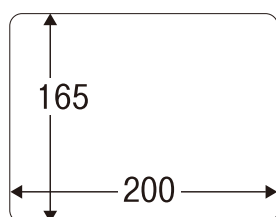

② 車内(片面)ステッカー

期間	枚数	サイズ(mm)	料金	備考
1ヶ月	200枚	H165×W200	150,000円 (税込 162,000円)	平日スタート *全車両に適用 *片面シール印刷
6ヶ月			511,200円 (税込 552,096円)	
1年			993,600円 (税込 1,073,088円)	

③ 車内(ドア)ペアステッカー

期間	枚数	サイズ(mm)	料金	備考
1ヶ月	400枚	H70×W300	260,000円 (税込 280,800円)	平日スタート *全車両に適用

※意匠・デザインを含む制作費は、別途必要となります。

製作サイズ(単位/mm)

車内(窓)ステッカー

◎両面印刷

車内(片面)ステッカー

◎片面印刷

車内(ドア)ペアステッカー

◎片面印刷